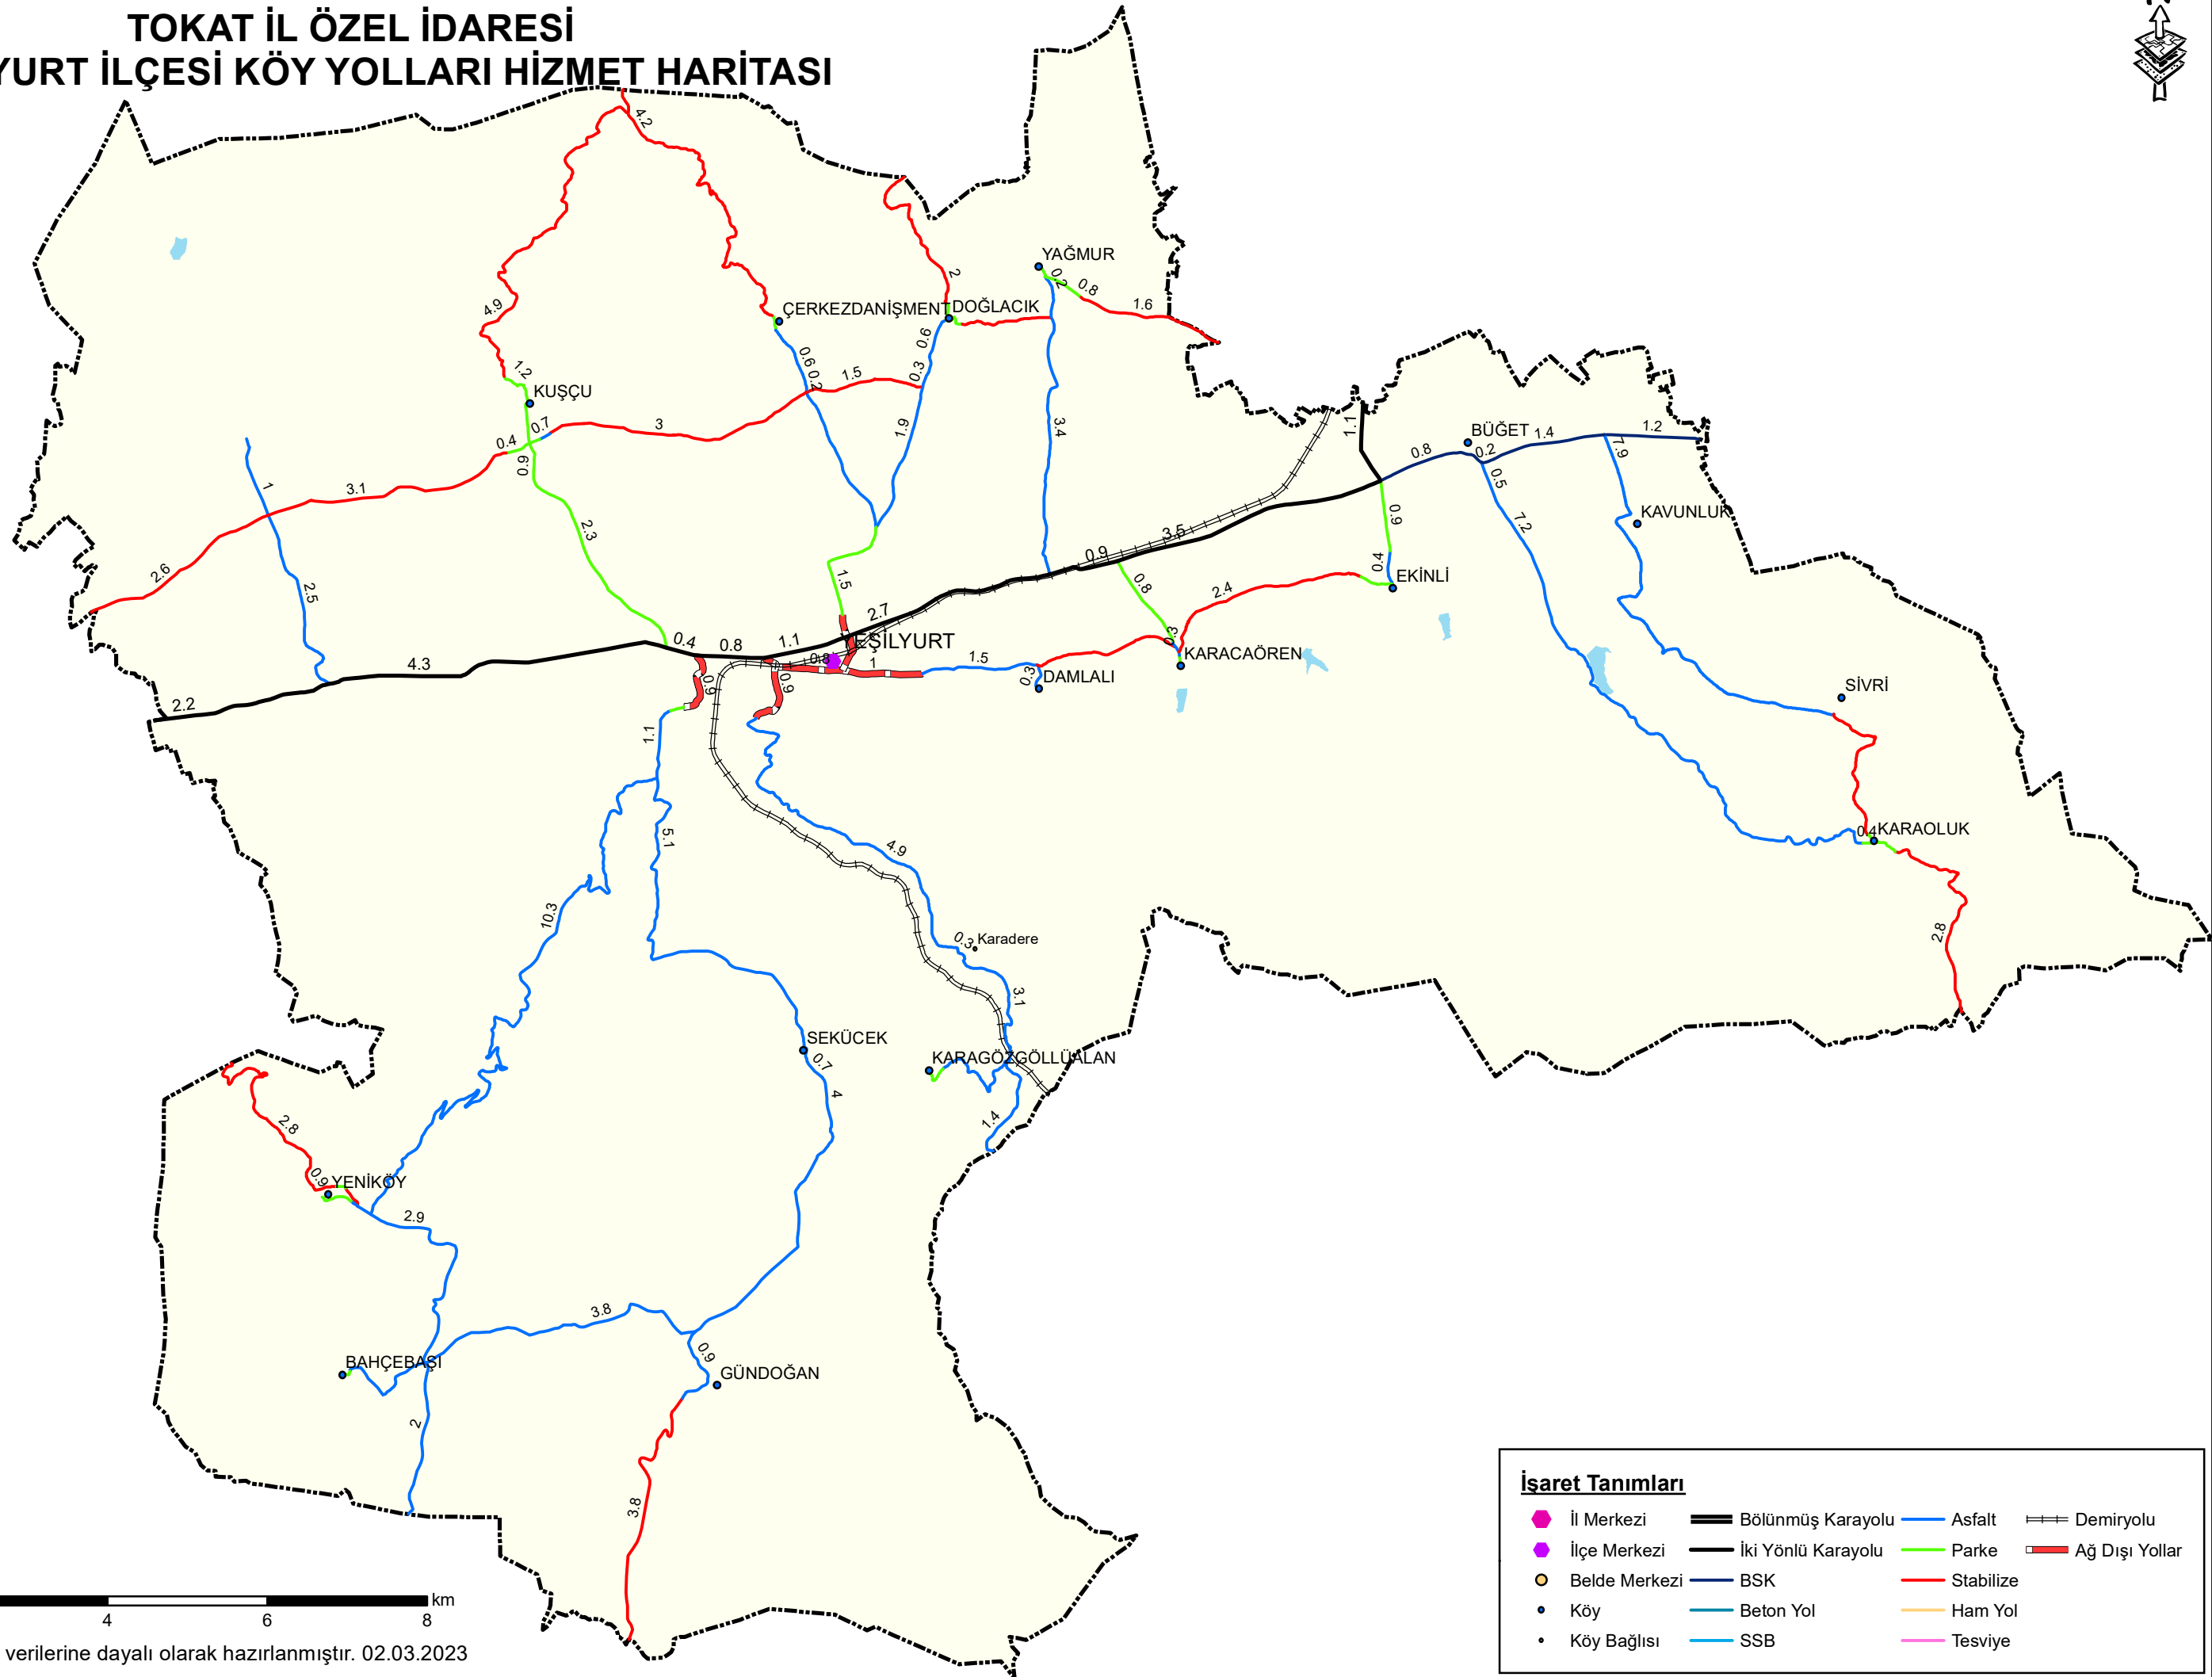

T.C.  
TOKAT İL ÖZEL İDARESİ  
YEŞİLYURT İLÇESİ KÖY YOLLARI HİZMET HARİTASI

0 1 2 4 6 8 km

Tokat İl Özel İdare CBS verilerine dayalı olarak hazırlanmıştır. 02.03.2023